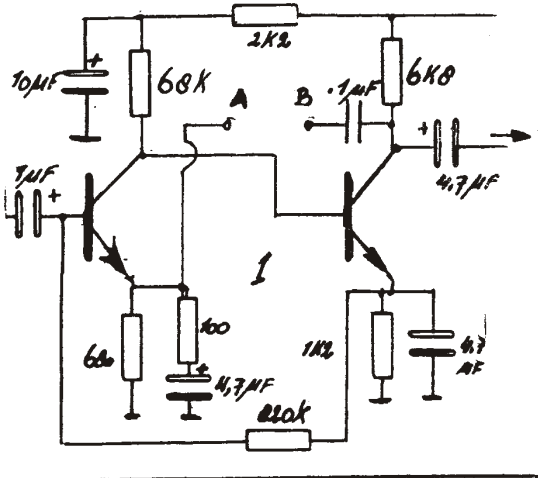

Microfoonmodulatiefilters.

Gevraagd werd om de schema's van de microfoonfilters besproken tijdens de laatste bijeenkomst. Schema 1 is een standaard microversterker. De in te vullen filters staan in figuur 2. Een duidelijke verbetering is toepassing van filter 3 achter de microfoon. Filters 4 zijn typische dx filters. Filter 5 is een ruisfilter. Het laat frequenties door tot ongeveer 3 kHz. Succes bij nabouw.