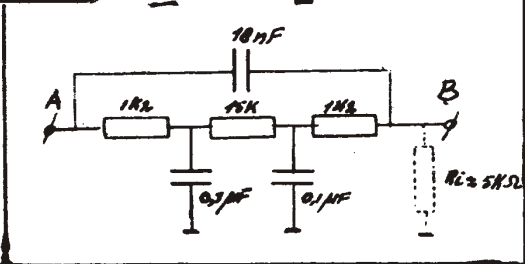

Microfoonmodulatiefilters.

Gevraagd werd om de schema's van de microfoonfilters besproken tijdens de laatste bijeenkomst. Schema 1 is een standaard microversterker. De in te vullen filters staan in figuur 2. Een duidelijke verbetering is toepassing van filter 3 achter de microfoon. Filters 4 zijn typische dx filters. Filter 5 is een ruisfilter. Het laat frequenties door tot ongeveer 3 kHz. Succes bij nabouw.