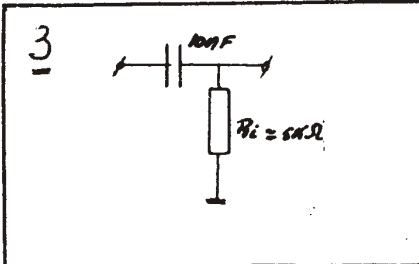

Microfoonmodulatiefilters.

Gevraagd werd om de schema's van de microfoonfilters besproken tijdens de laatste bijeenkomst. Schema 1 is een standaard microversterker. De in te vullen filters staan in figuur 2. Een duidelijke verbetering is toepassing van filter 3 achter de microfoon. Filters 4 zijn typische dx filters. Filter 5 is een ruisfilter. Het laat frequenties door tot ongeveer 3 kHz. Succes bij nabouw.