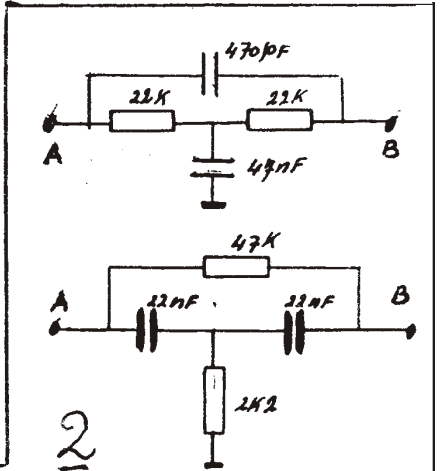

Microfoonmodulatiefilters.

Gevraagd werd om de schema's van de microfoonfilters besproken tijdens de laatste bijeenkomst. Schema 1 is een standaard microversterker. De in te vullen filters staan in figuur 2. Een duidelijke verbetering is toepassing van filter 3 achter de microfoon. Filters 4 zijn typische dx filters. Filter 5 is een ruisfilter. Het laat frequenties door tot ongeveer 3 kHz. Succes bij nabouw.